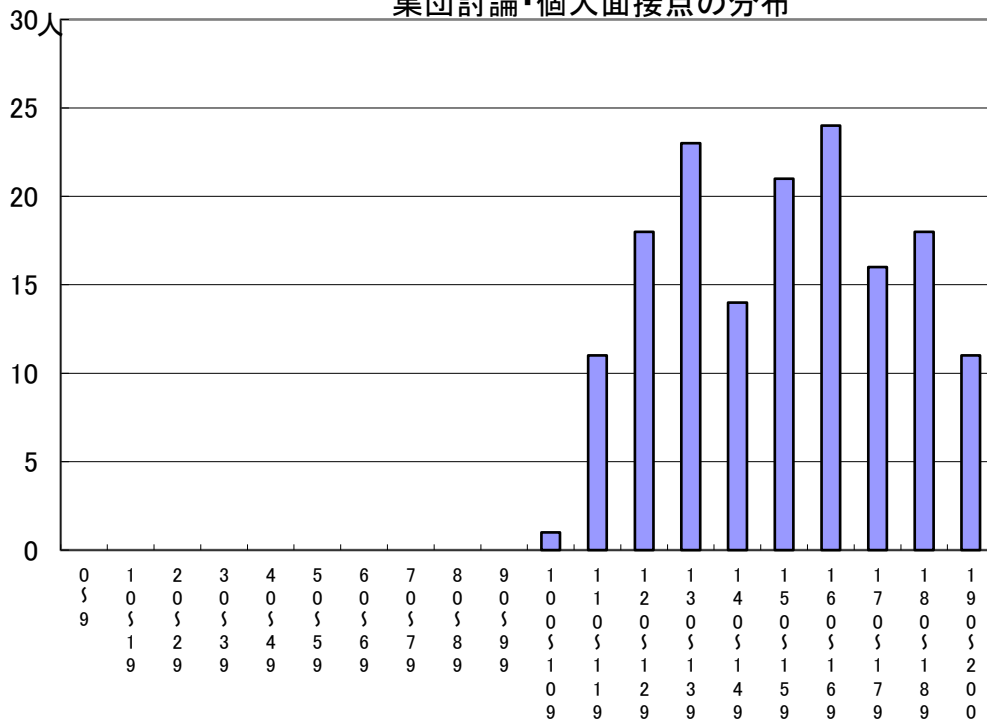

令和6年度推薦に基づく選抜
個人面接・作文得点分布

集団討論・個人面接点の分布

小論文・作文点の分布